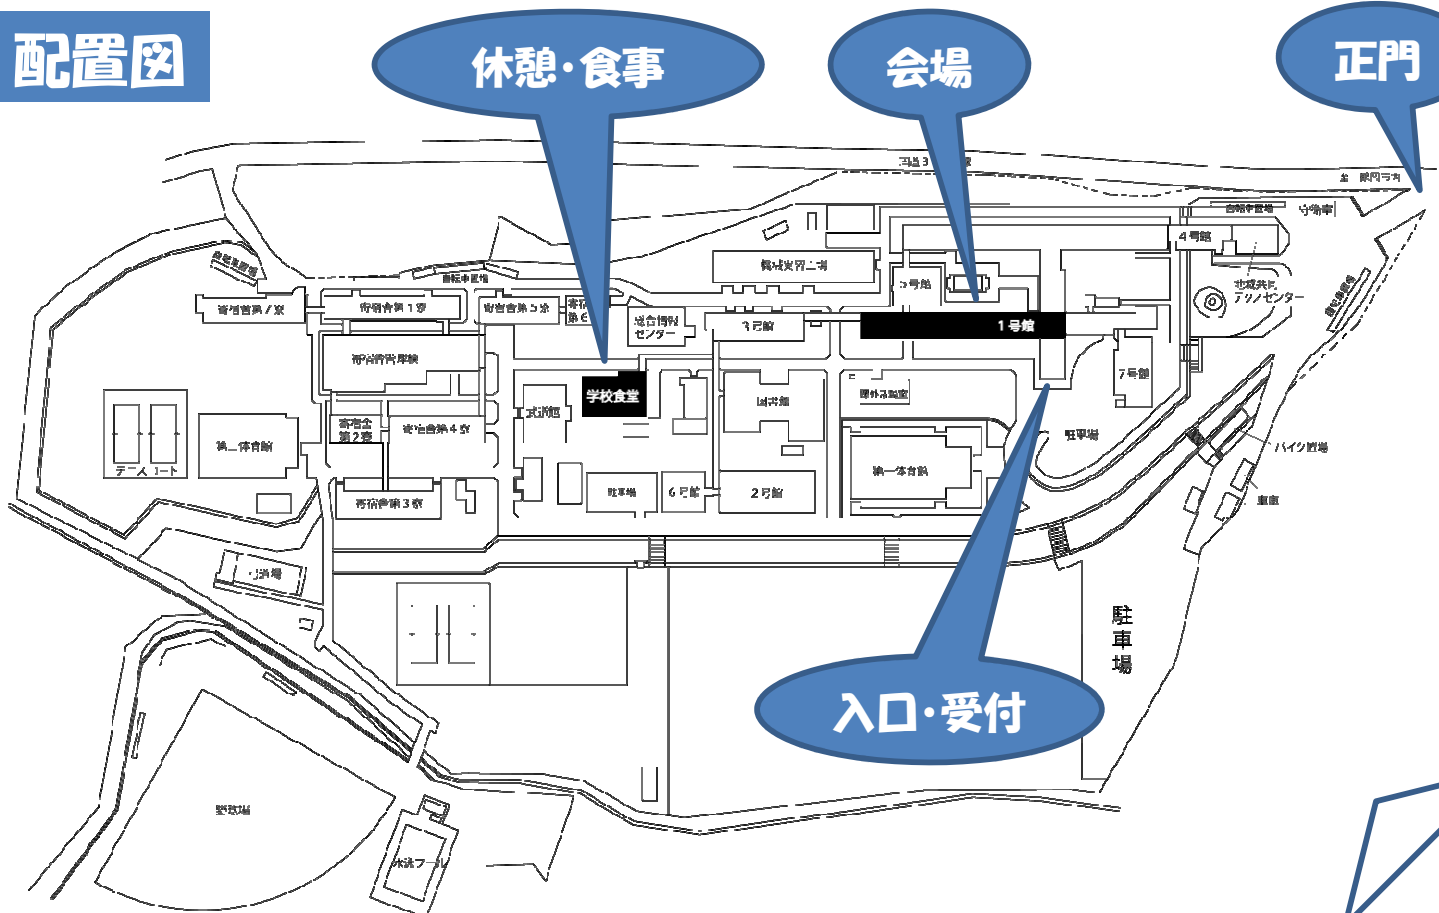

問合せ先 鶴岡工業高等専門学校総務係
☎0235-25-9014

主催 鶴岡工業高等専門学校

URL <http://www.tsuruoka-nct.ac.jp>

共催 田川学校教育研究会理科部会
鶴岡市教育委員会

おもな テーマ

- ◎ スライムを作ろう！
 - ◎ UVチェッカーアクセサリを作ろう！
 - ◎ 光る！手作りフラワー
 - ◎ 特命！ロボットアームで奪取せよ！！
 - ◎ 科学の進歩がここにある！ハンドパワー？！
- 魔法のUFOキャッチャー！
- ◎ 夏休みの自由研究相談コーナー

などなど、他にも楽しいテーマがもいたくさん!!

配置図

【お知らせ】

- ・申込、入場料、材料費は不要です。
- ・会場は土足のまま入場できます。
- ・出来た作品を持ち帰る袋があると便利です。
- ・休憩、食事は学校食堂をご利用ください。
- ・材料がなくなったブースは閉会の時間を待たずに終了とさせていただきます。
- ・駐車場がたいへん混み合いますので、なるべく公共交通機関か無料のスクールバスをご利用願います。

【公共交通機関】

JR鶴岡駅前から庄内交通バス
「湯田川温泉」方面通行で約20分
国立高専前下車すぐ