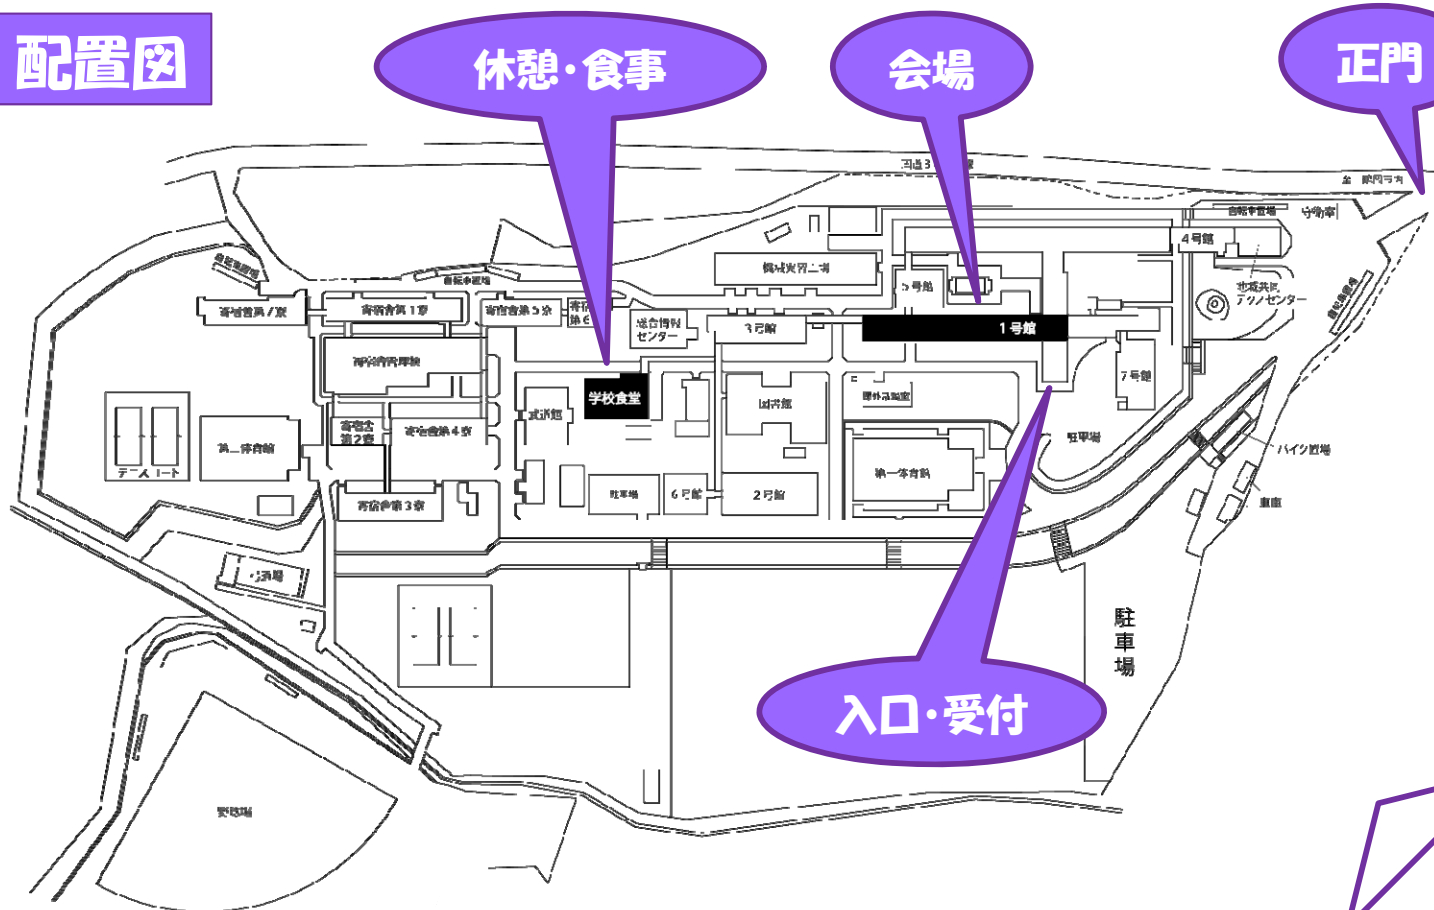

おもな テーマ

- ◎ スライムを作ろう!
- ◎ UVチェッカーアクセサリを作ろう!
- ◎ フルフルシェイク・手作りサイダー
- ◎ 特命! ロボットアームで奪取せよ!!
- ◎ 静電気でふわふわクラゲ
- ◎ 夏休みの自由研究相談コーナー

などなど、他にも楽しいテーマがもいたくさん!!

配置図

【お知らせ】

- ・事前申込、参加費、材料費は不要です。
- ・会場は土足のまま入場できます。
- ・出来た作品を持ち帰る袋があると便利です。
- ・休憩、食事は学校食堂をご利用ください。
- ・材料がなくなったブースは閉会の時間を待たずに終了とさせていただきます。
- ・駐車場がたいへん混み合いますので、なるべく公共交通機関か無料のスクールバスをご利用願います。

【公共交通機関】

JR鶴岡駅前から庄内交通バス
「湯田川温泉」方面通行で約20分
国立高専前下車すぐ